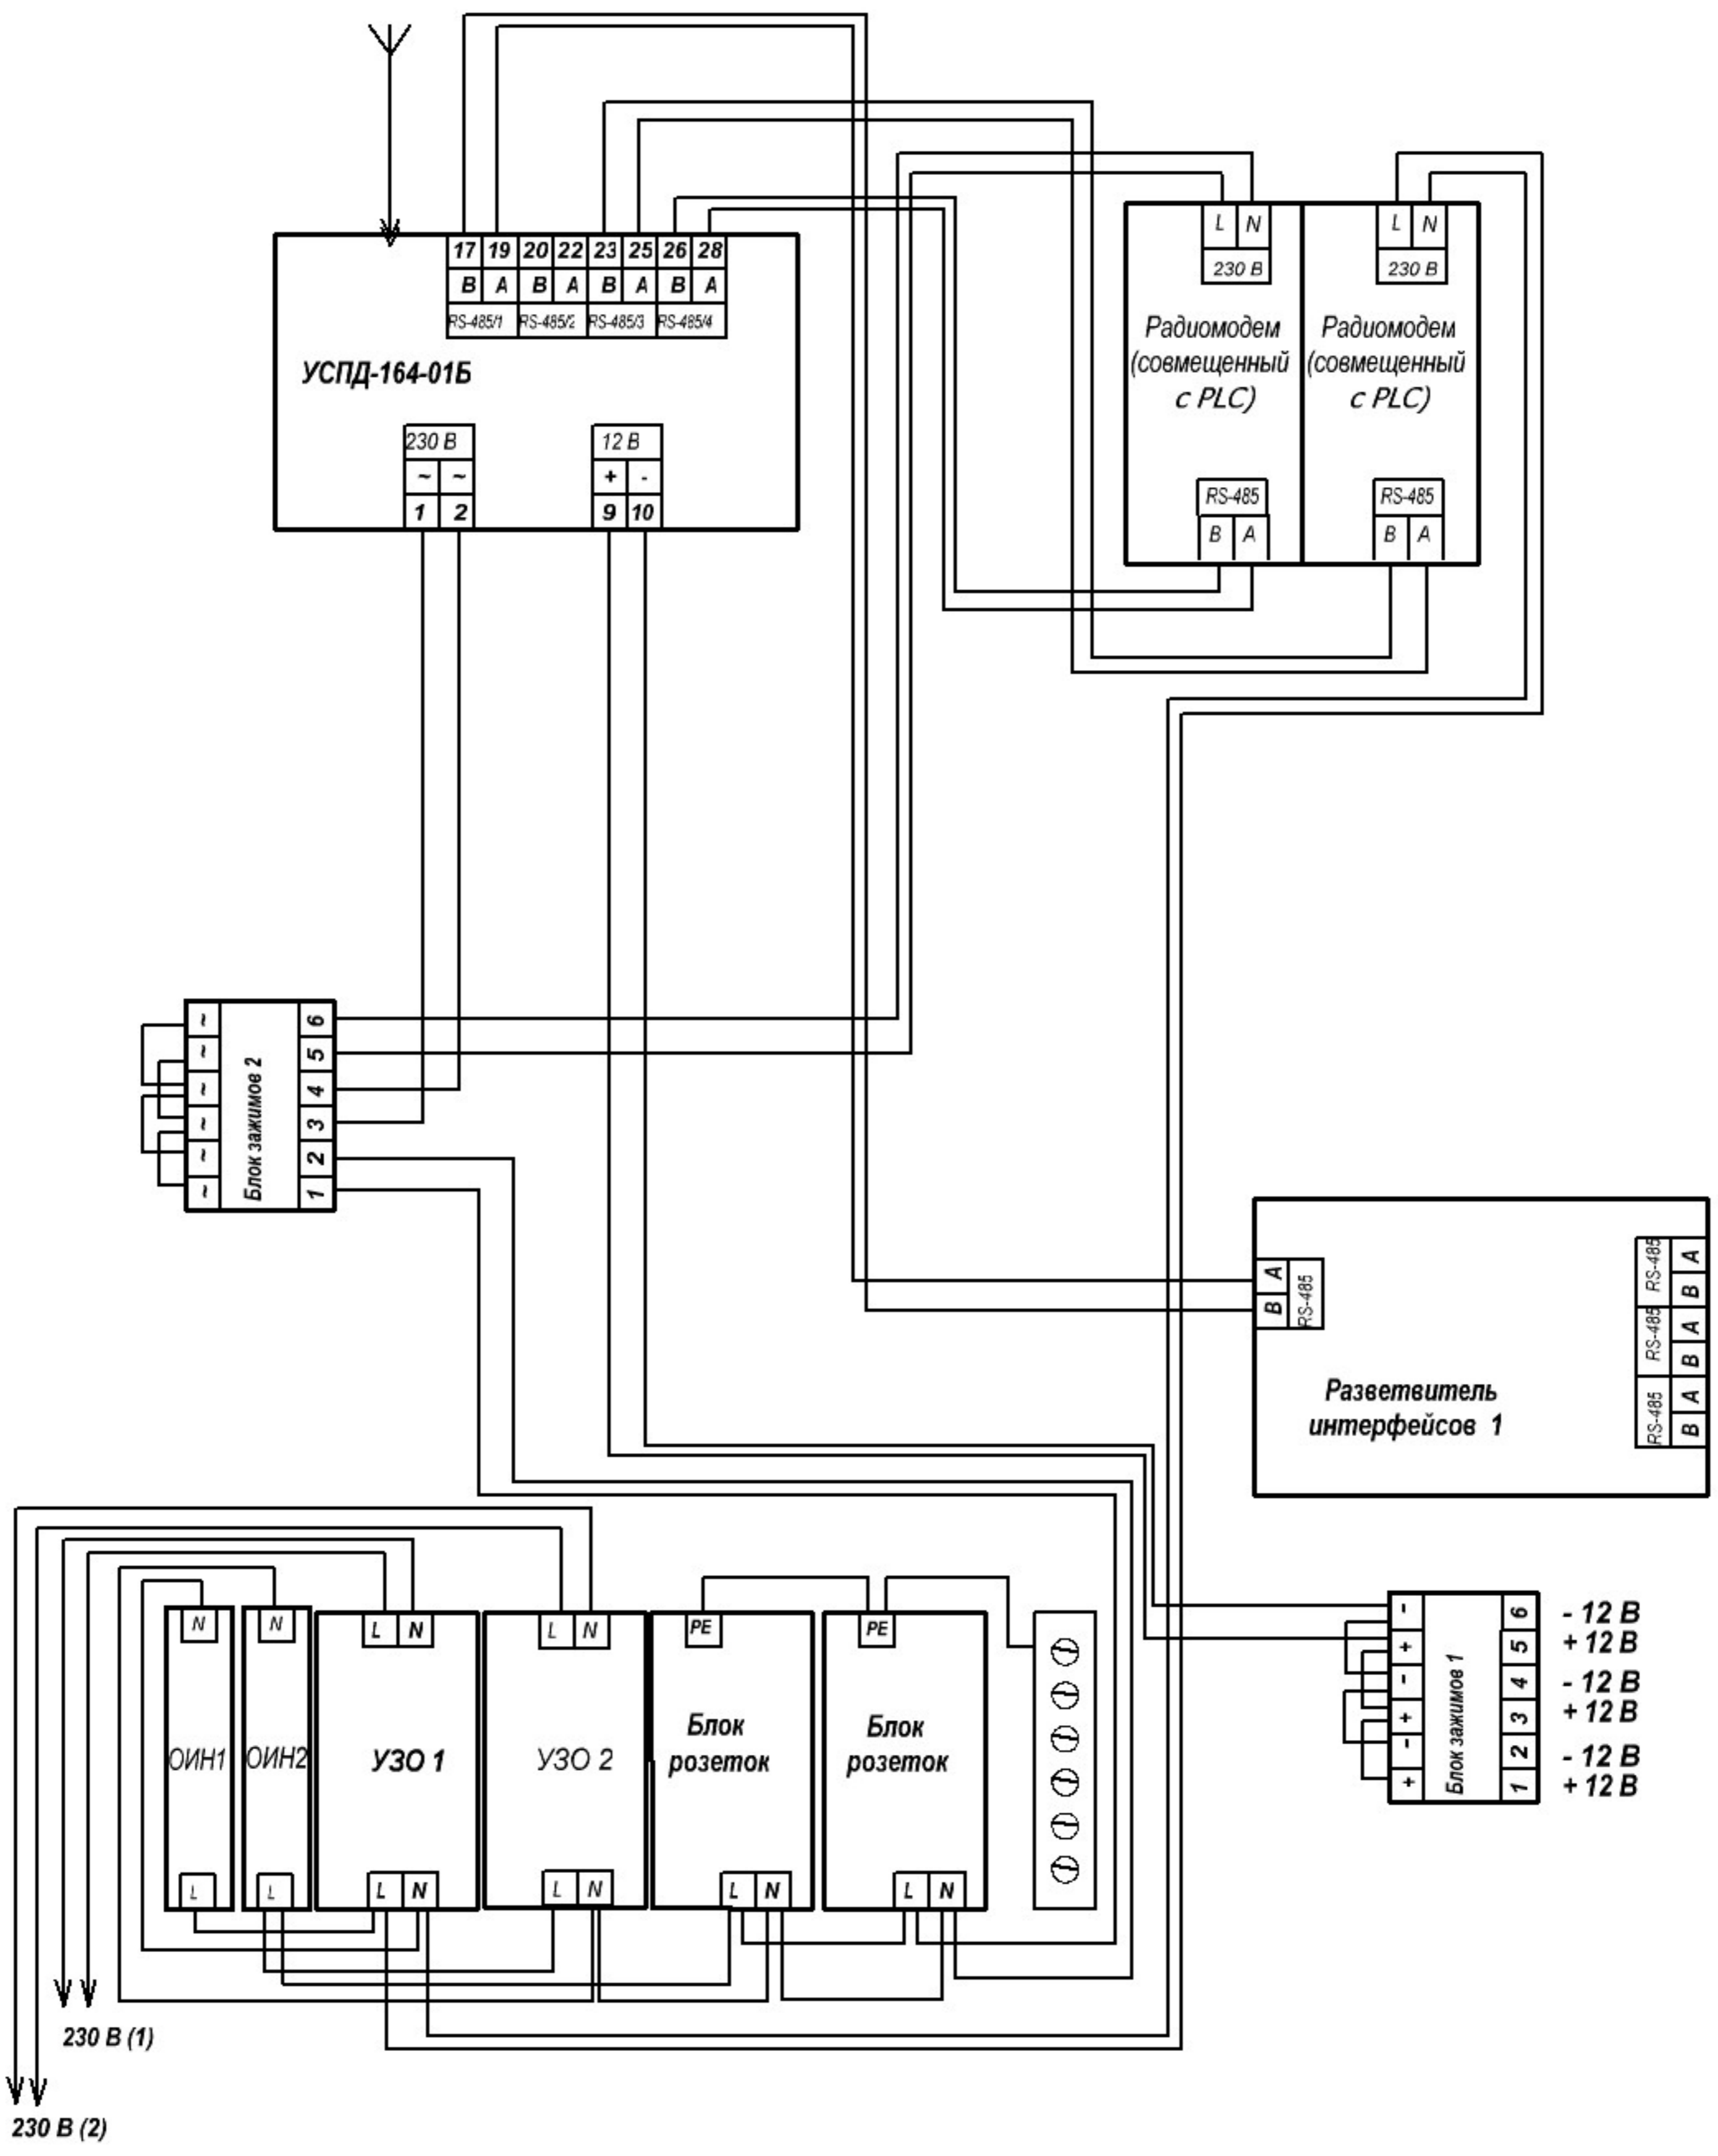

Шкаф АСКУЭ "Энергомера-А" В1.2G.L-IP54-640x400x205

Шкаф АСКУЭ "Энергомера-А" В1.2GG.L-IP54-640x400x205

Шкаф АСКУЭ "Энергомера-А" В1.1PRG.L-IP54-640x400x205

Шкаф АСКУЭ "Энергомера-А" В1.1PRGG

Шкаф АСКУЭ "Энергомера-А" В1.1PPRRG.L-IP54-640x400x205

Шкаф АСКУЭ "Энергомера-А" B1.1PPRRGG.L-IP54-640x400x205