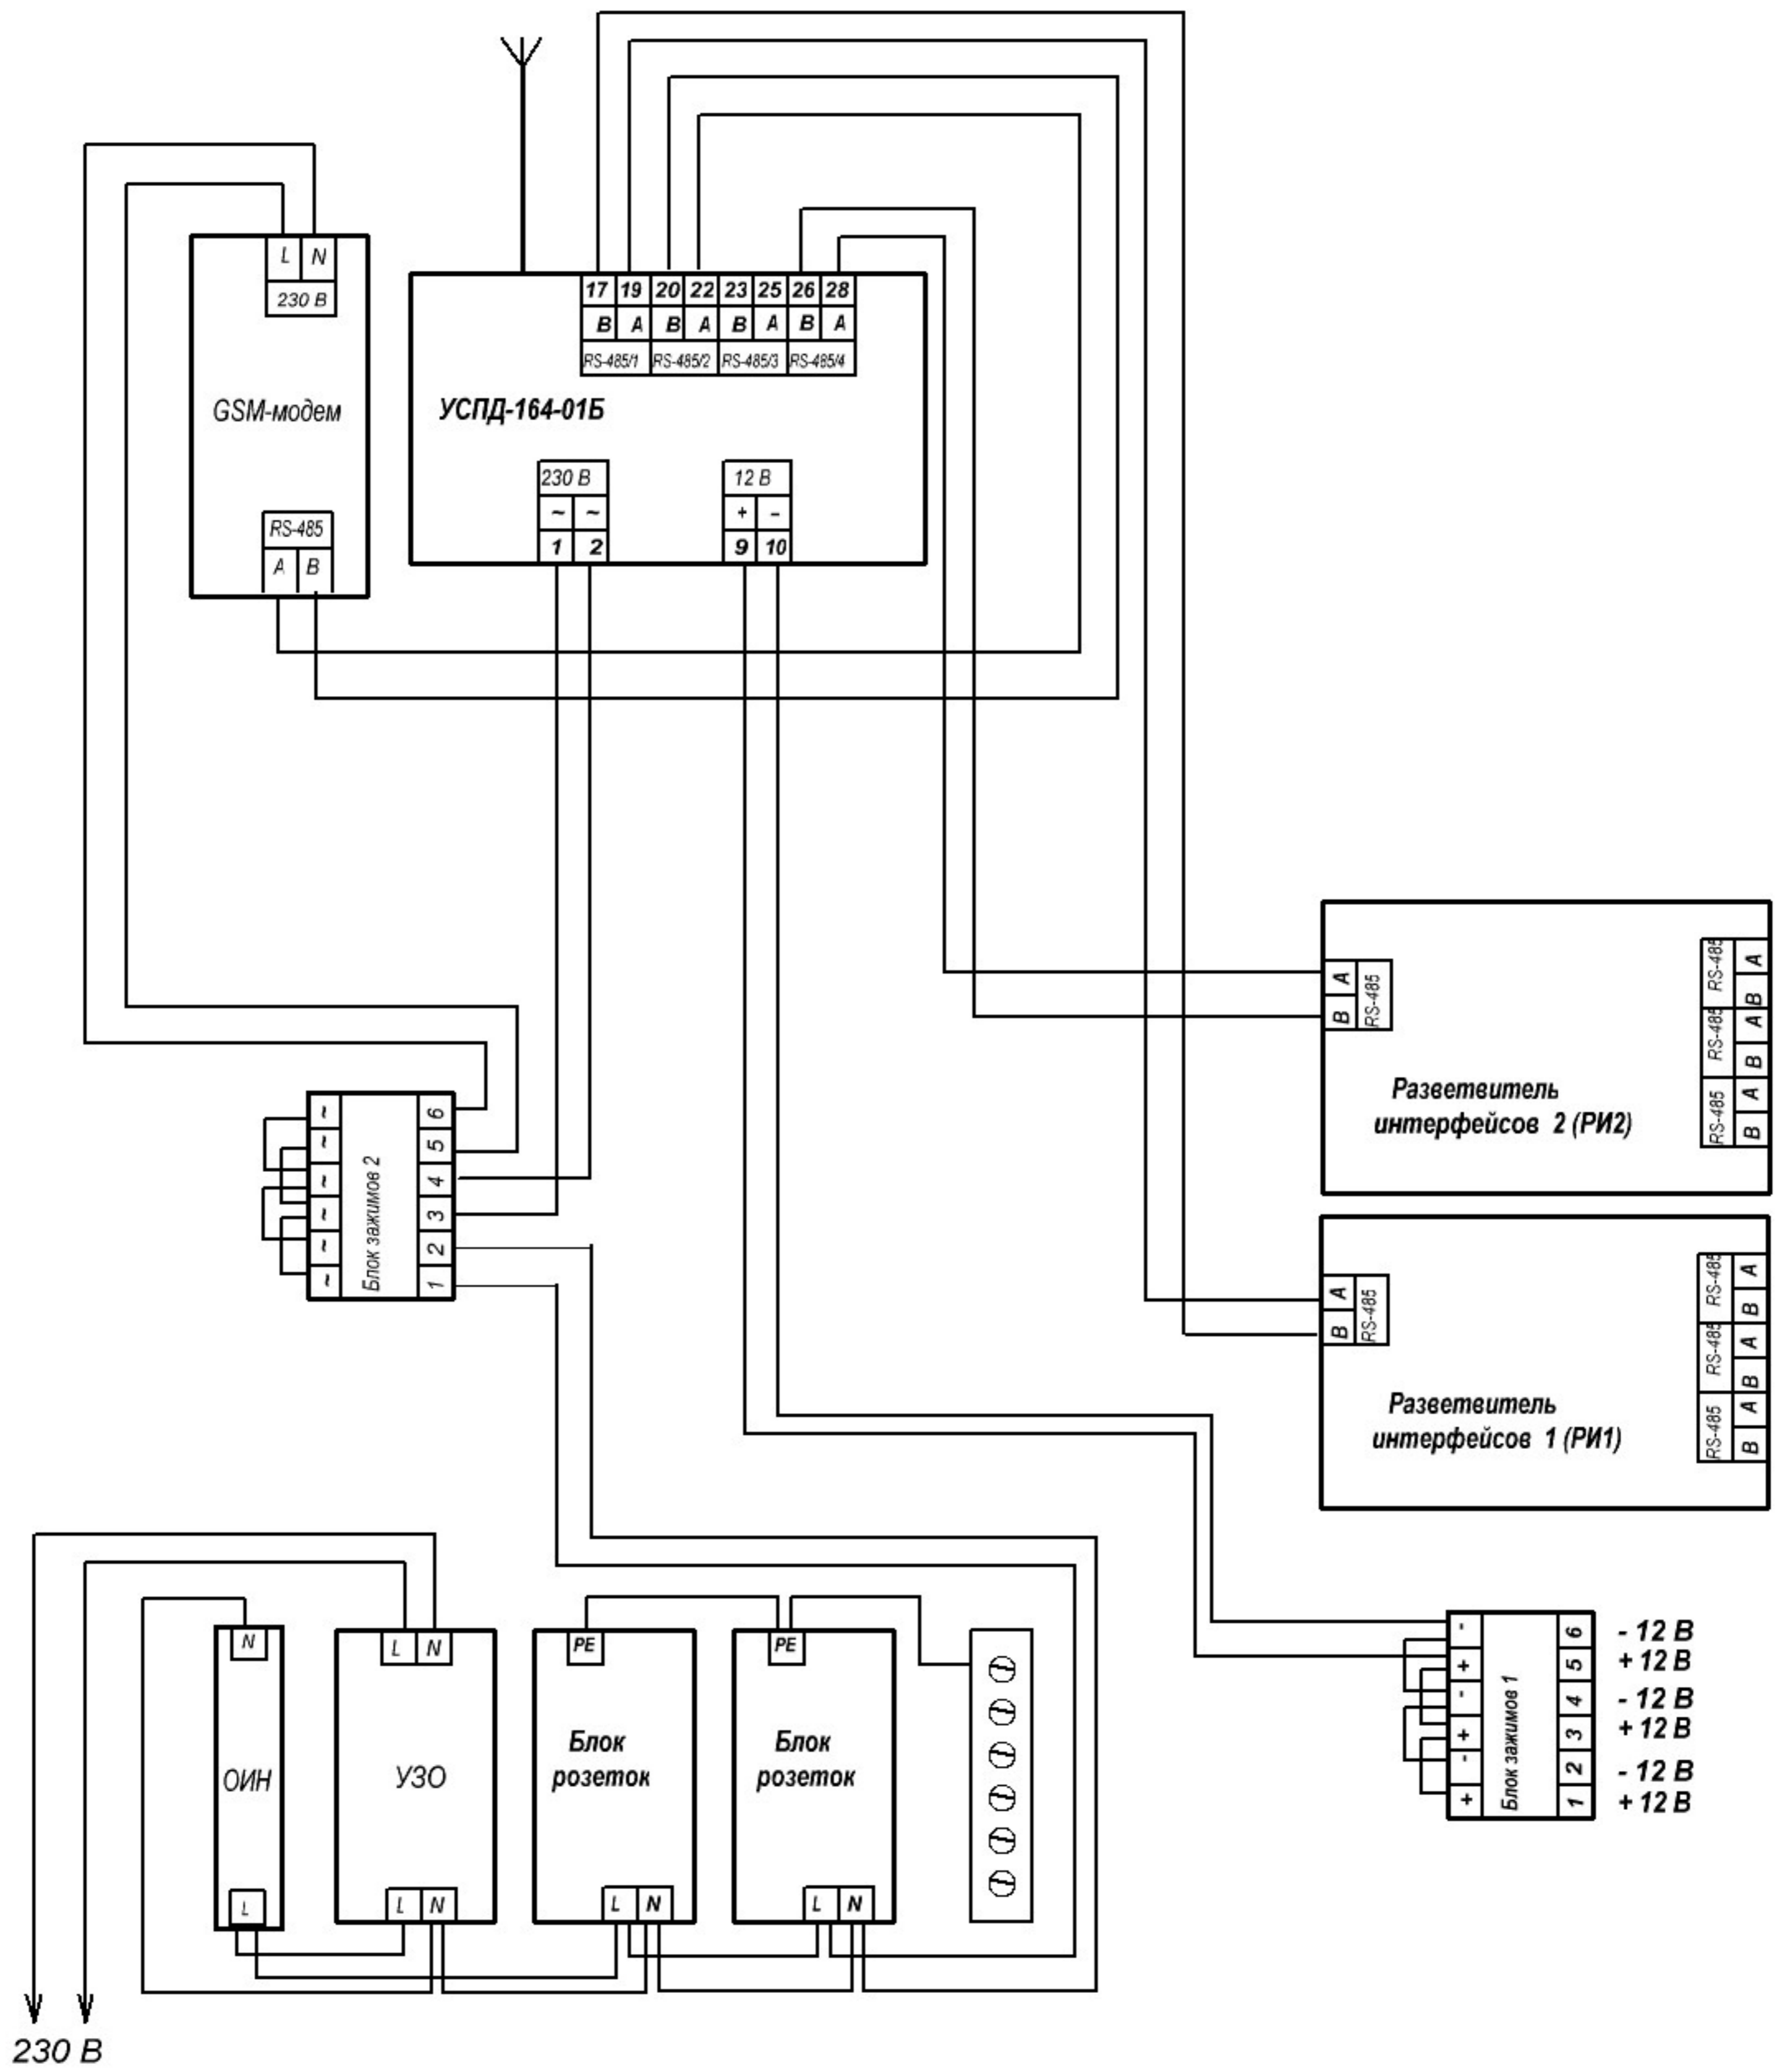

Шкаф АСКУЭ "Энергомера-А" В1.2G.L-IP54-640x400x205

Шкаф АСКУЭ "Энергомера-А" В1.2GG.L-IP54-640x400x205

Шкаф АСКУЭ "Энергомера-А" В1.1PRG.L-IP54-640x400x205

Шкаф АСКУЭ "Энергомера-А" В1.1PRGG

Шкаф АСКУЭ "Энергомера-А" В1.1PPRRG.L-IP54-640x400x205

Шкаф АСКУЭ "Энергомера-А" B1.1PPRRGG.L-IP54-640x400x205