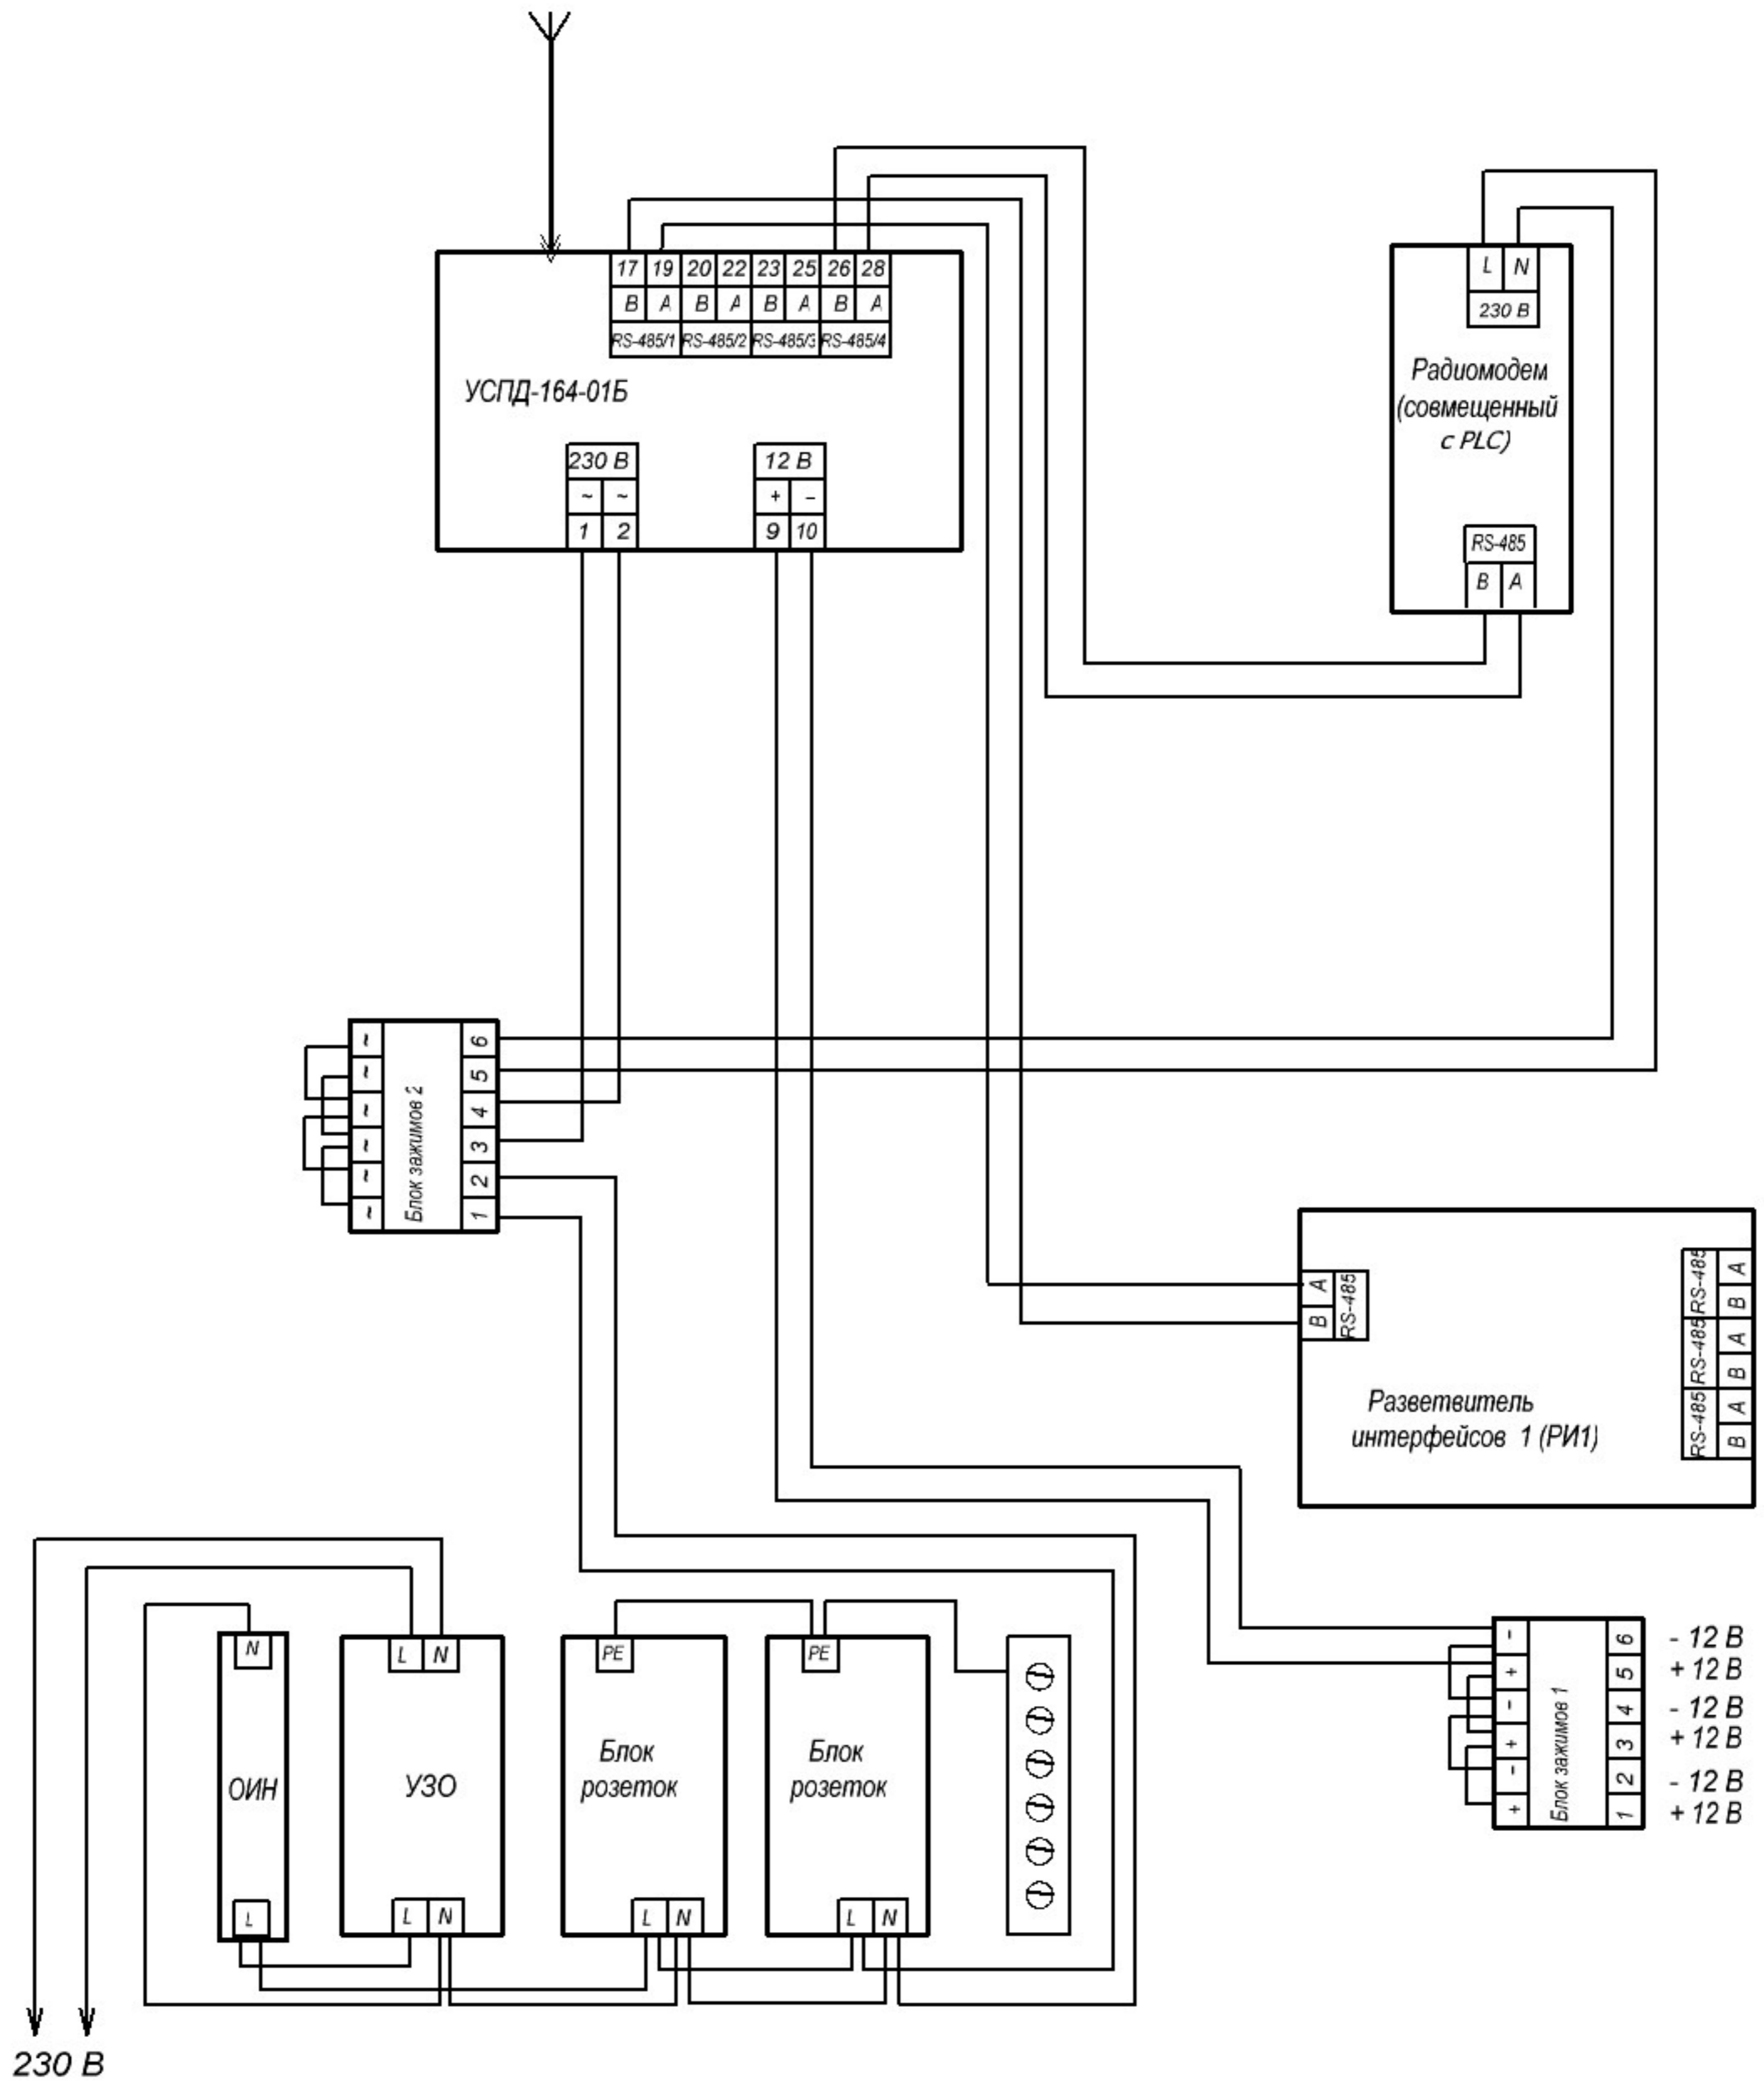

Шкаф АСКУЭ "Энергомера-А" В1.2G.L-IP54-640x400x205

Шкаф АСКУЭ "Энергомера-А" В1.2GG.L-IP54-640x400x205

Шкаф АСКУЭ "Энергомера-А" В1.1PRG.L-IP54-640x400x205

Шкаф АСКУЭ "Энергомера-А" В1.1PRGG

Шкаф АСКУЭ "Энергомера-А" В1.1PPRRG.L-IP54-640x400x205

Шкаф АСКУЭ "Энергомера-А" B1.1PPRRGG.L-IP54-640x400x205