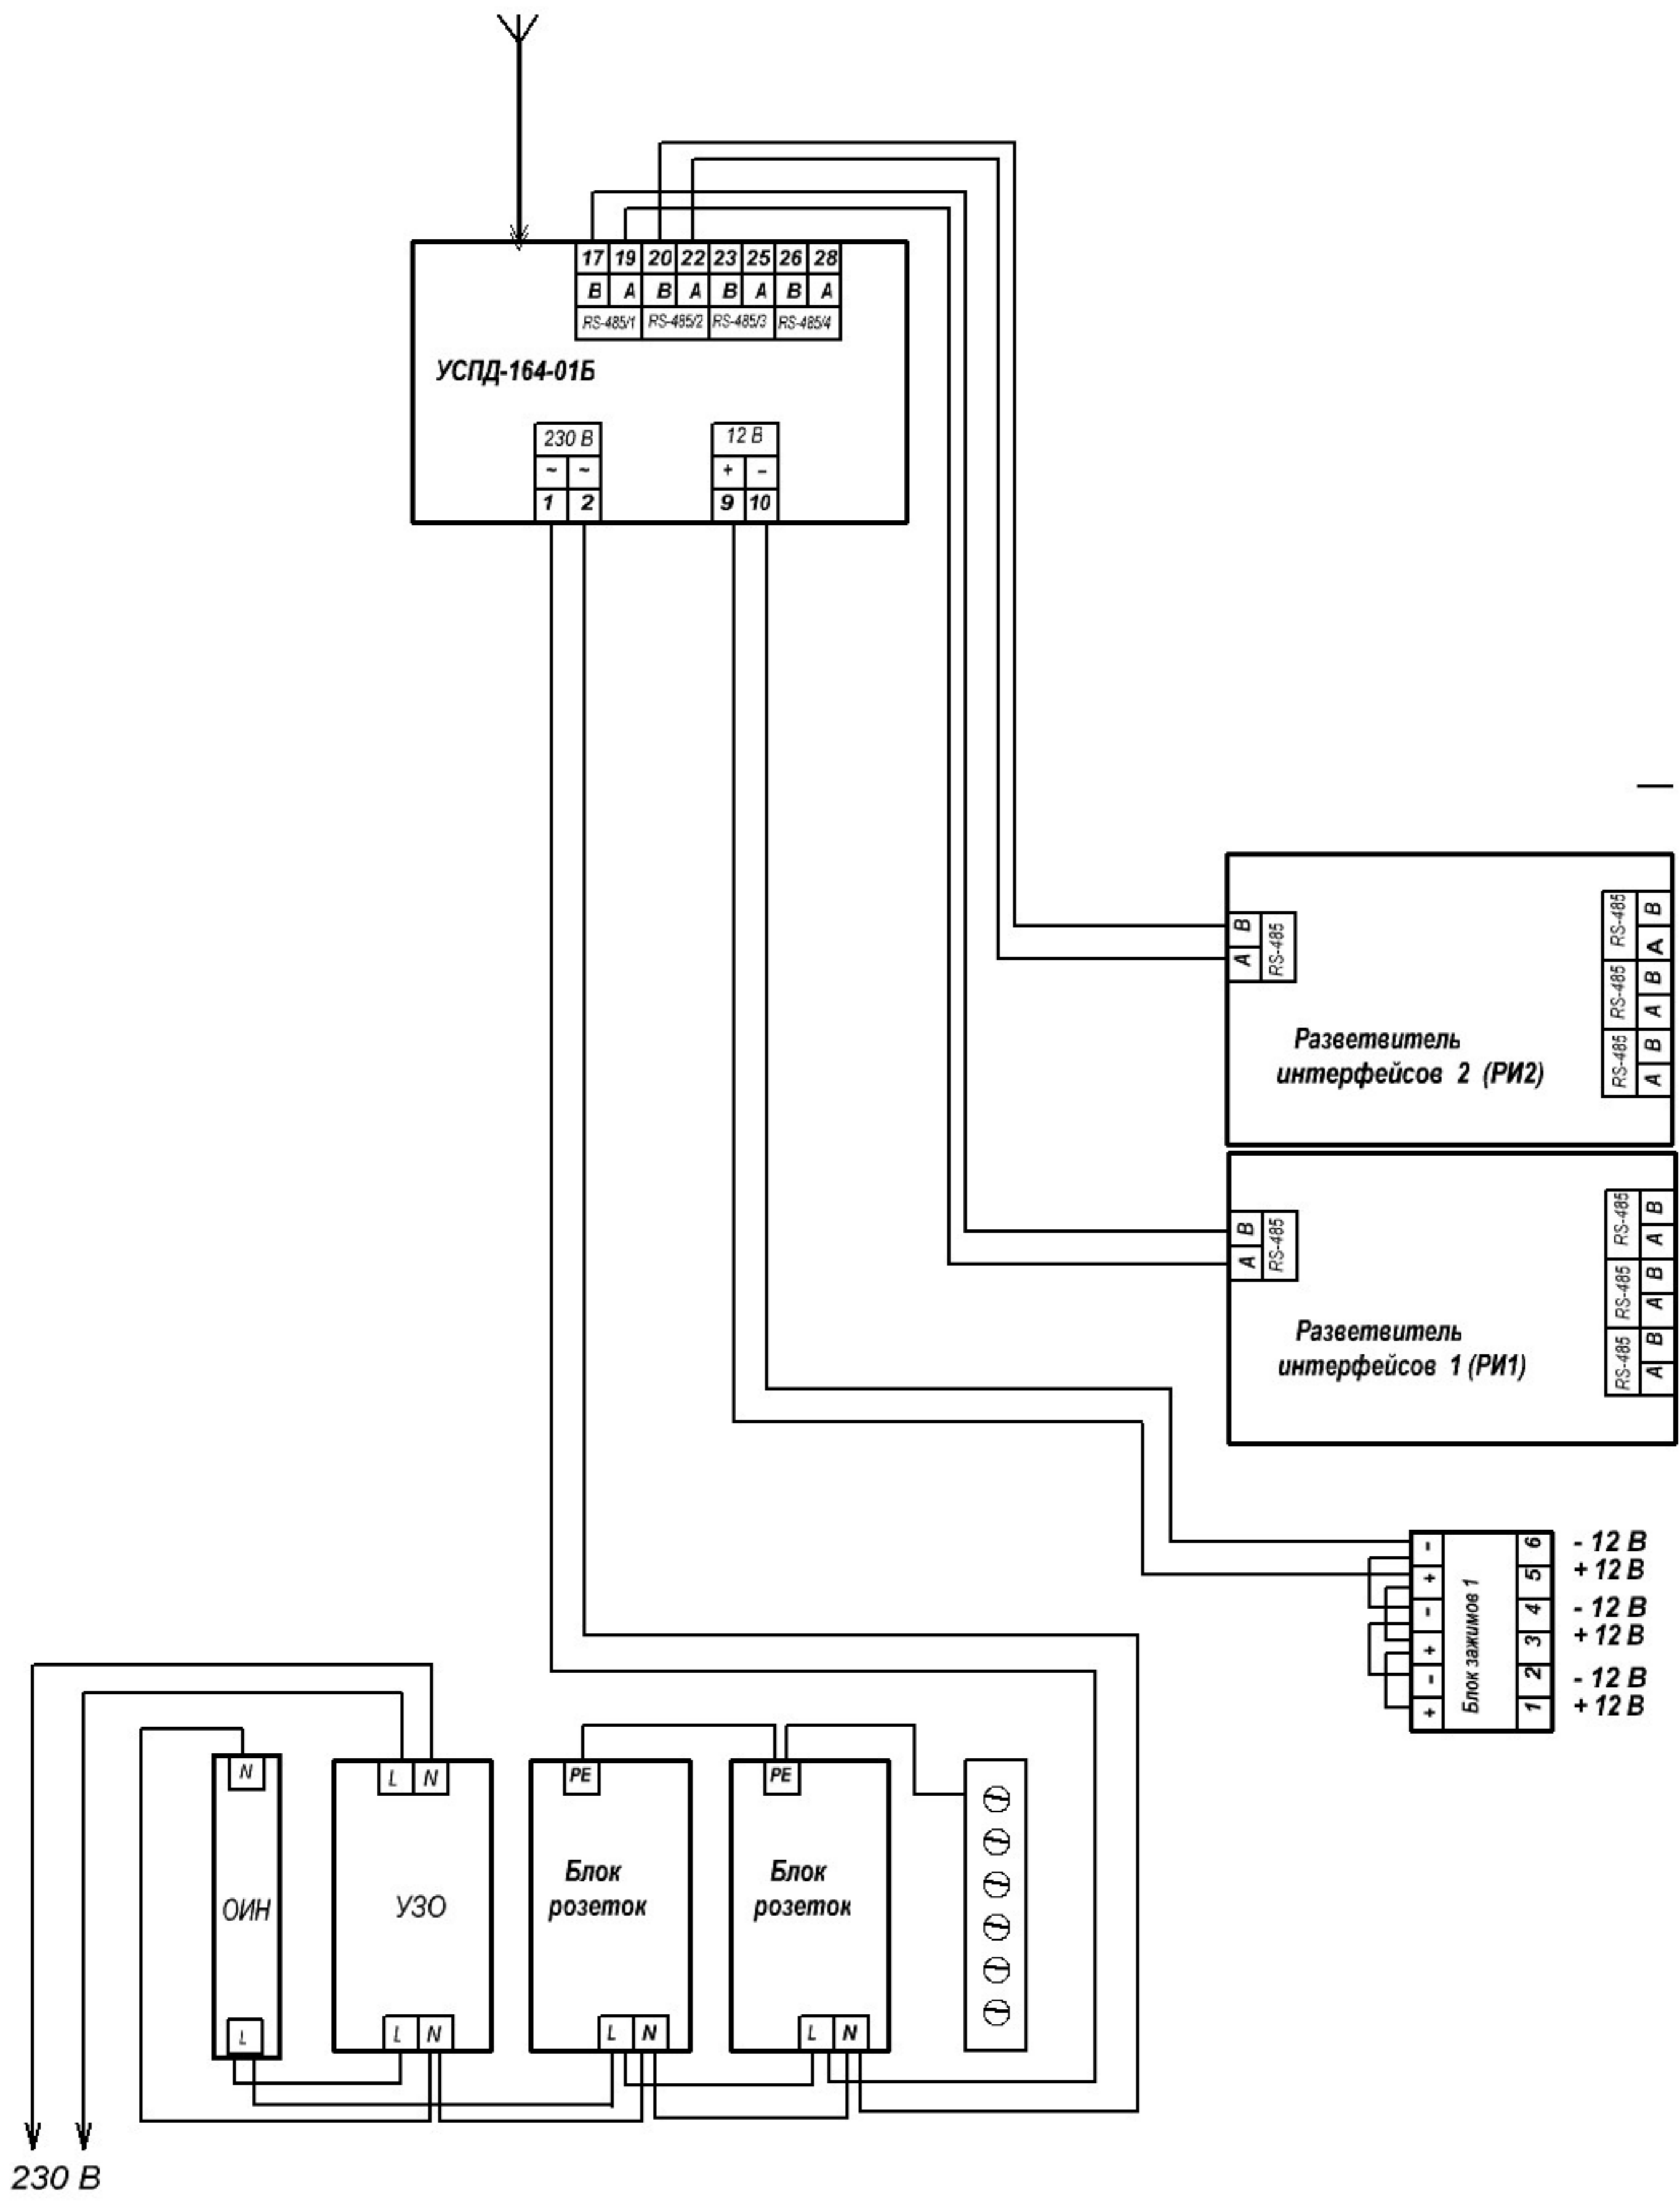

Шкаф АСКУЭ "Энергомера-А" В1.2G.L-IP54-640x400x205

Шкаф АСКУЭ "Энергомера-А" В1.2GG.L-IP54-640x400x205

Шкаф АСКУЭ "Энергомера-А" В1.1PRG.L-IP54-640x400x205

Шкаф АСКУЭ "Энергомера-А" В1.1PRGG

Шкаф АСКУЭ "Энергомера-А" В1.1PPRRG.L-IP54-640x400x205

Шкаф АСКУЭ "Энергомера-А" B1.1PPRRGG.L-IP54-640x400x205