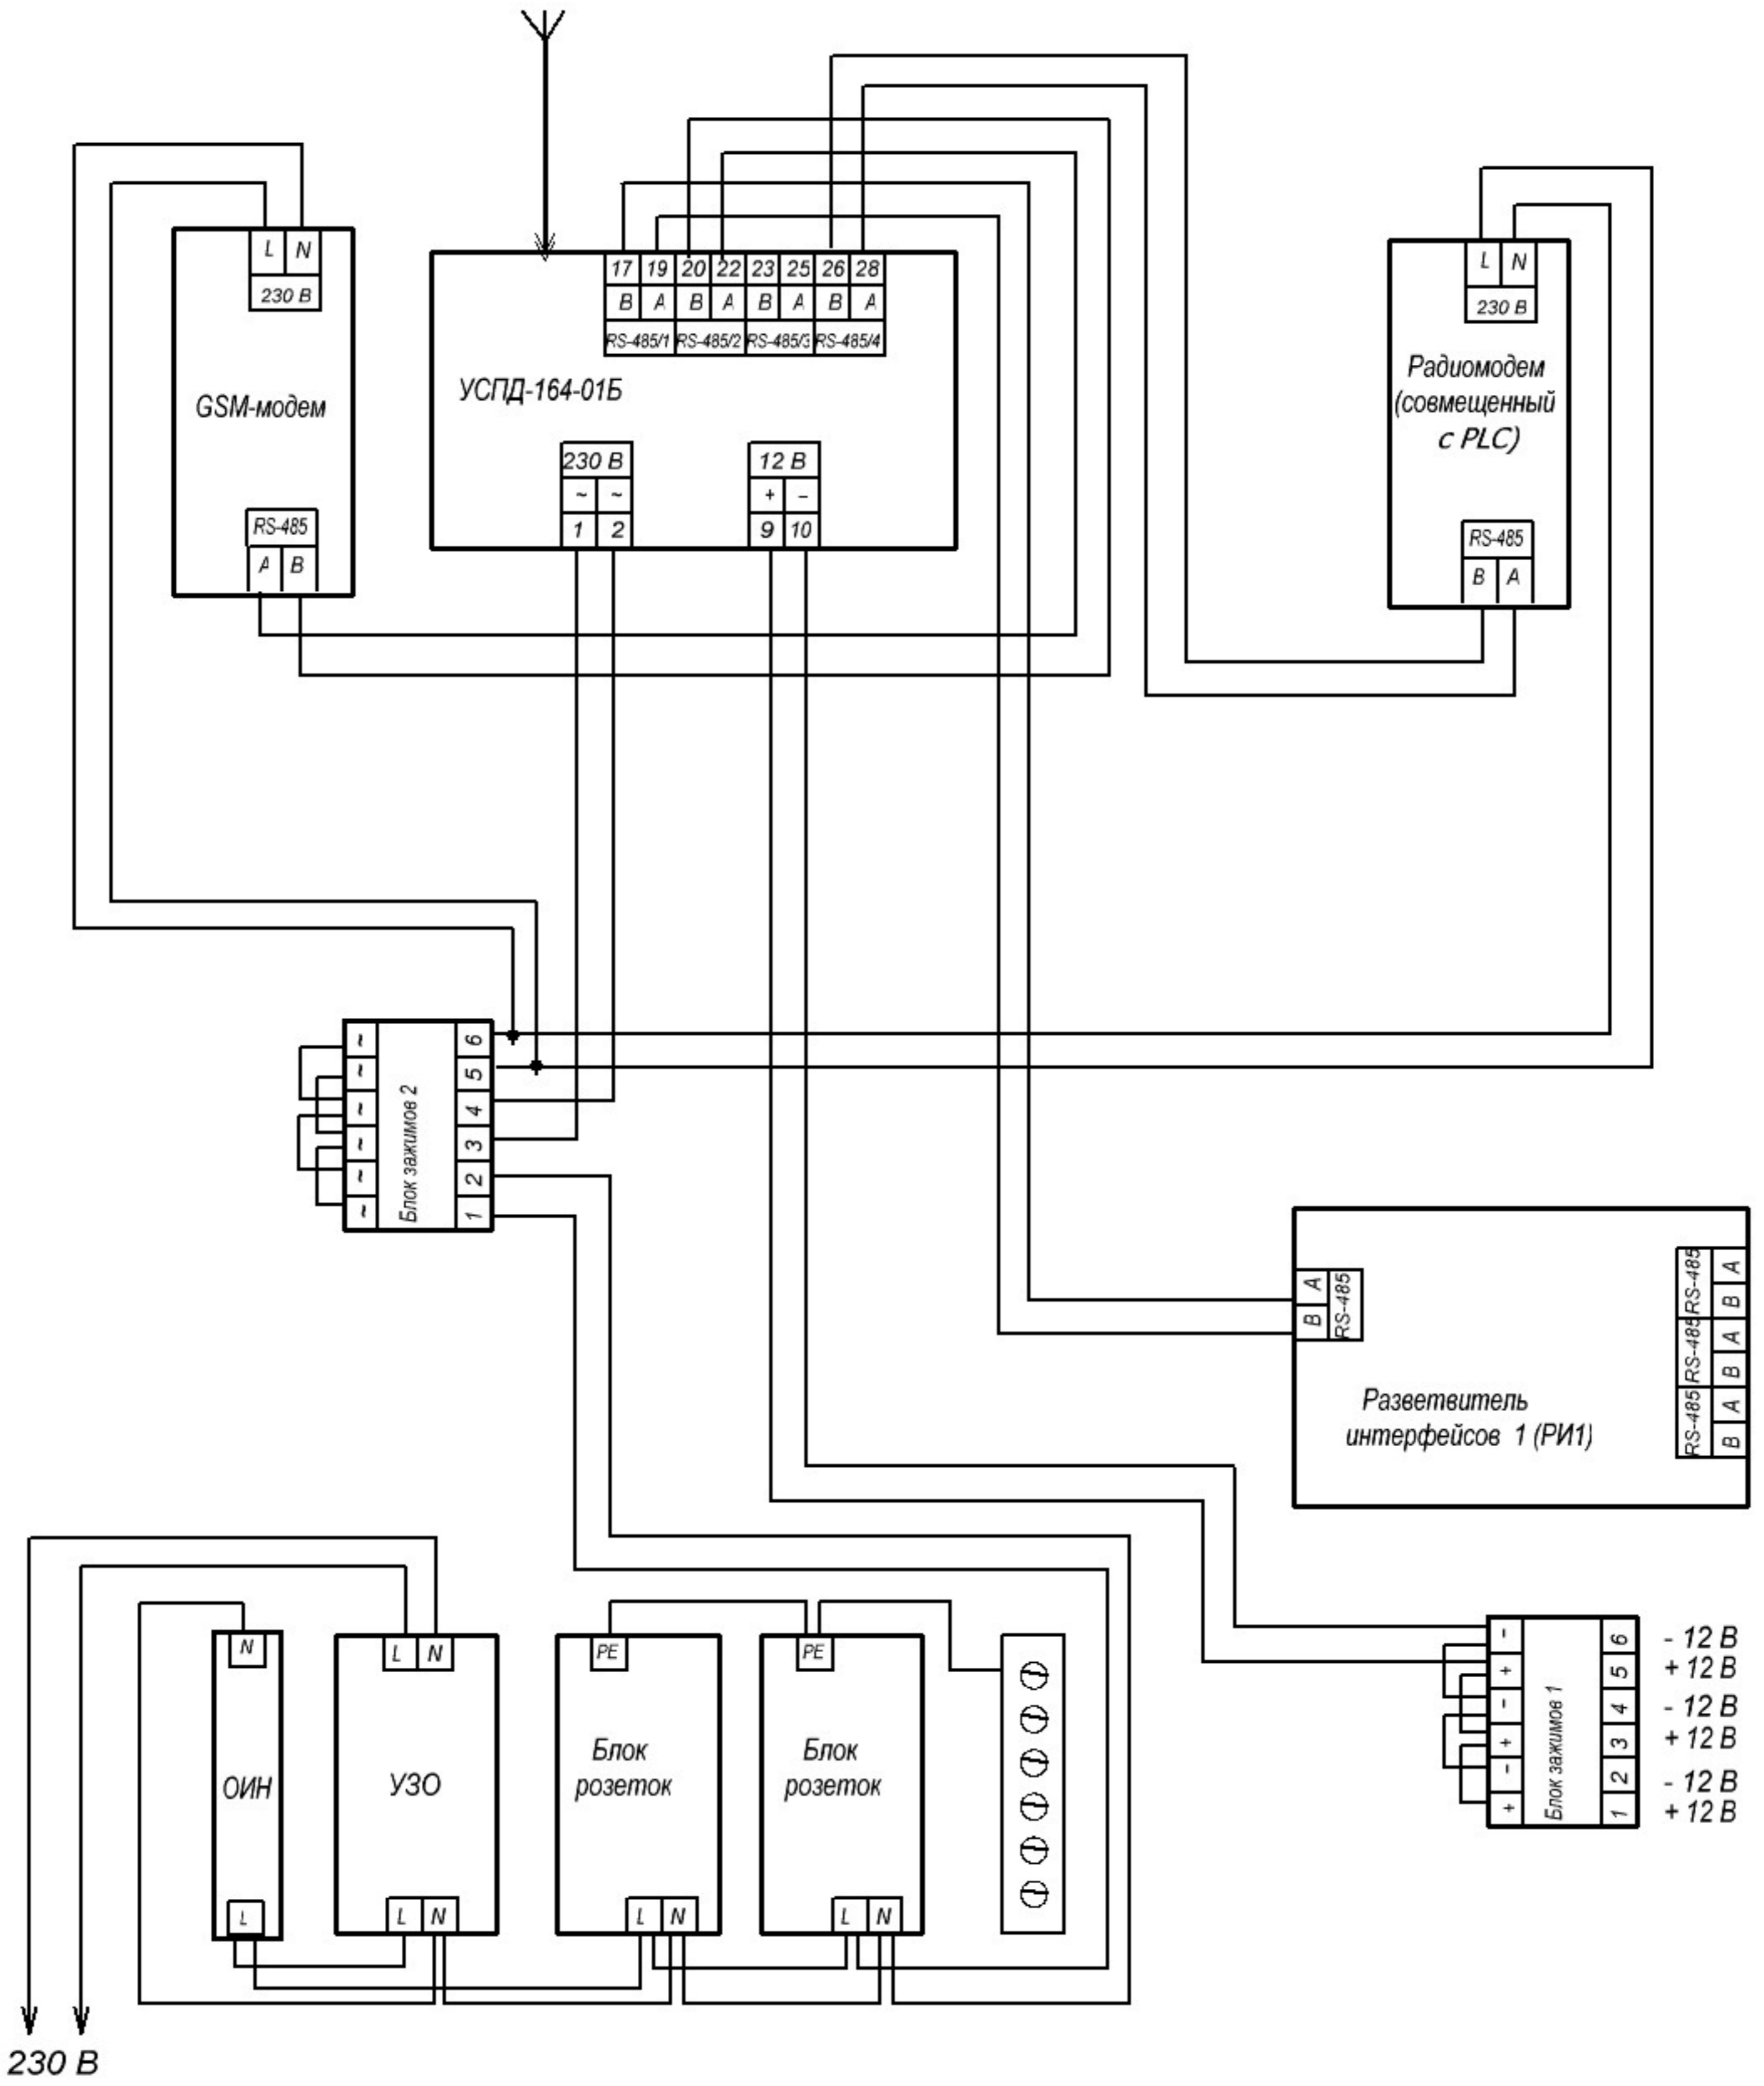

Шкаф АСКУЭ "Энергомера-А" В1.2G.L-IP54-640x400x205

Шкаф АСКУЭ "Энергомера-А" В1.2GG.L-IP54-640x400x205

Шкаф АСКУЭ "Энергомера-А" В1.1PRG.L-IP54-640x400x205

Шкаф АСКУЭ "Энергомера-А" В1.1PRGG

Шкаф АСКУЭ "Энергомера-А" В1.1PPRRG.L-IP54-640x400x205

Шкаф АСКУЭ "Энергомера-А" B1.1PPRRGG.L-IP54-640x400x205